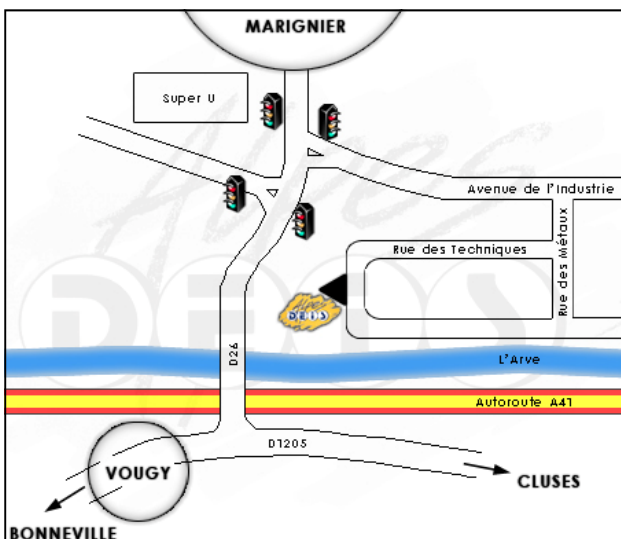

Coordonnées GPS d'Alpes DEIS :

N 46°04'35,5"
 E 6°30'14,0"
 N 5.105.585m
 E 306.992m

Alpes DEIS dans la zone industrielle des Prés Paris

En venant d'ANNECY ou d'ANNEMASSE :

- Sortir de l'autoroute A40 à BONNEVILLE puis prendre la RN 205 direction CLUSES,
- A la sortie de VOUGY, prendre à gauche la D26 direction MARIGNIER,
- Au 1er feu, prendre à droite puis 2 fois à droite pour accéder au 300, rue des Techniques.

En venant de CHAMONIX :

- Sortir de l'autoroute A40 à CLUSES puis prendre la RN 205 direction BONNEVILLE,
- Avant l'entrée de VOUGY, prendre à droite la D26 direction MARIGNIER,
- Au 1er feu, prendre à droite puis 2 fois à droite pour accéder au 300, rue des Techniques.